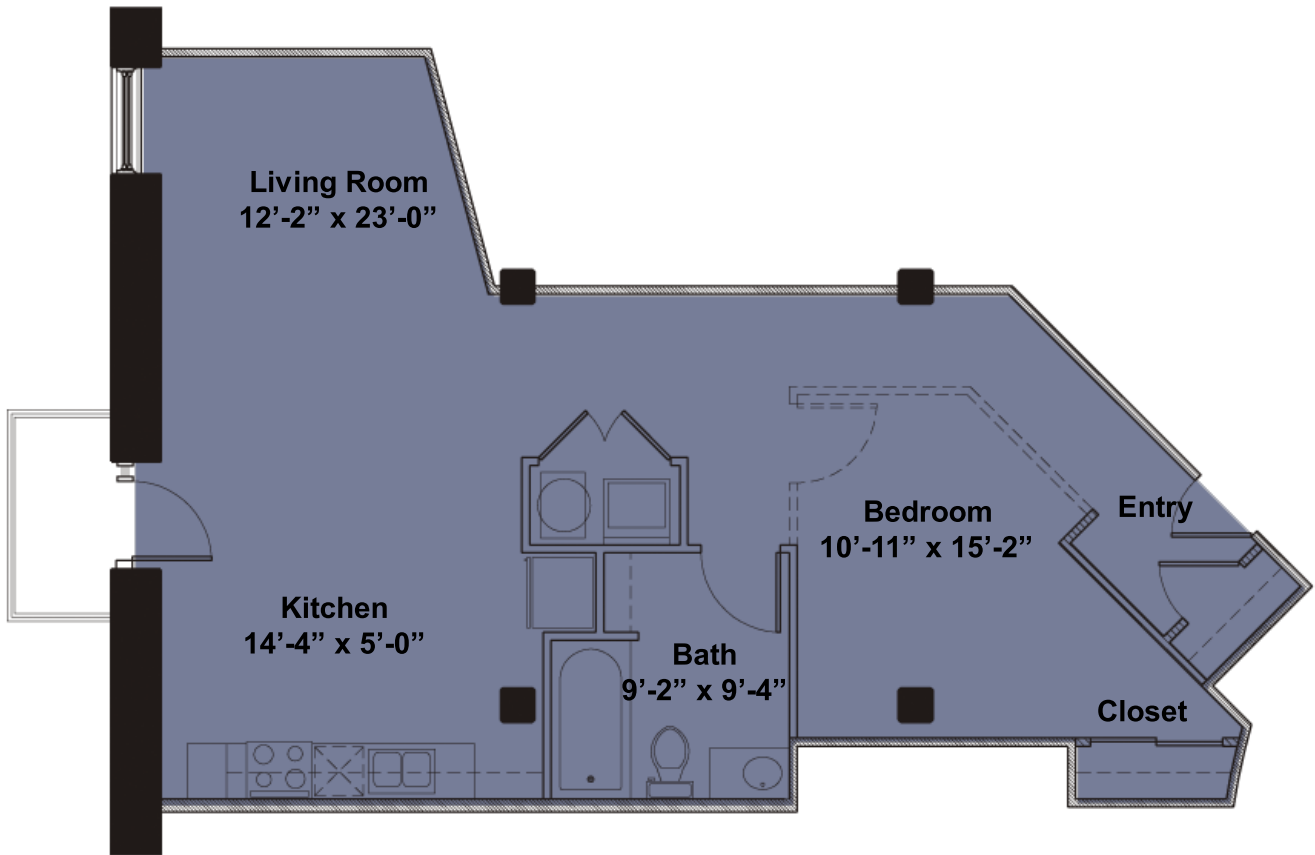

# Unit 311, 411, 511

## 870 Sq. Ft. 1 Bedroom 1 Bath

1000 Spruce Street  
 St. Louis MO 63102  
 P: 314 436 2200  
 F: 314 241 2244  
[www.stlballparklofts.com](http://www.stlballparklofts.com)

**Wall Type Legend**

	Exterior Wall
	Partial Height Wall
	Demising Wall
	Full Height Wall